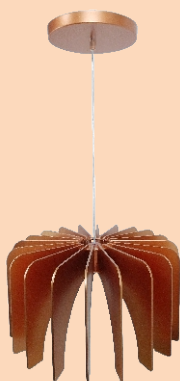

LUMINÁRIA KOLONIAL CLOWN III 27 X 28
REF. 1970

LUMINÁRIA KOLONIAL CLOWN IV 26 X 26
REF. 1990

LUMINÁRIA KOLONIAL CLOWN V 20 X 23
REF. 2385

LUMINÁRIA KOLONIAL CLOWN VI 30 X 32
REF. 2461

LUMINÁRIA ESFÉRICA 27 X 13
REF. 1393

LUMINÁRIA ESFÉRICA LUXO 27 X 18
REF. 1393.1

PENDENTE 3,5 X 7,5
REF. 2105

LUMINÁRIA BOUTEILLE 30 X 12
REF. 2846

LUMINÁRIA TUBO REDONDO 20 X 10
REF. 2784

LUMINÁRIA TUBO REDONDO PRIME 20 X 10
REF. 2785

LUMINÁRIA DELUXE 40 X 20
REF. 2504