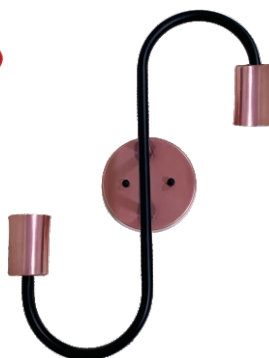

ARANDELA DE PAREDE DUPLA ALUMÍNIO 41 X 32
REF. 3425