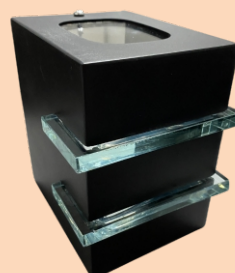

ARANDELA 2 ALETAS VIDRO 8,5 X 12
REF. 3592 - LÂMPADA LED G9 - 5W
REF. 2392 - G9