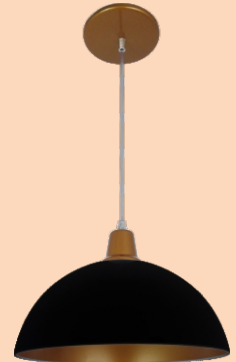

LUMINÁRIA KOLONIAL CLOWN III 27 X 28
REF. 1970

LUMINÁRIA KOLONIAL CLOWN IV 26 X 26
REF. 1990

LUMINÁRIA KOLONIAL CLOWN V 20 X 23
REF. 2385

LUMINÁRIA KOLONIAL CLOWN VI 30 X 32
REF. 2461

LUMINÁRIA ESFÉRICA 27 X 13
REF. 1393

LUMINÁRIA ESFÉRICA LUXO 27 X 18
REF. 1393.1

PENDENTE 3,5 X 7,5
REF. 2105

LUMINÁRIA BOUTEILLE 30 X 12
REF. 2846

LUMINÁRIA TUBO REDONDO 20 X 10
REF. 2784

LUMINÁRIA TUBO REDONDO PRIME 20 X 10
REF. 2785

LUMINÁRIA DELUXE 40 X 20
REF. 2504