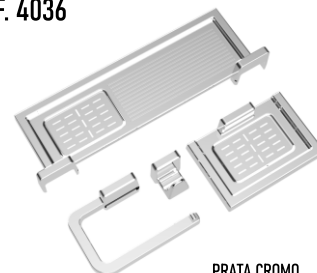

POSTE DE JARDIM DUPLO
2,36 m Altura
REF. 4043

POSTE DE JARDIM TRIPLO
2,55 m Altura
REF. 4046

POSTE DE JARDIM DUPLO
2,55 m Altura
REF. 4042

POSTE DE JARDIM DUPLO
2,36 m Altura
REF. 3942

POSTE DE JARDIM TRIPLO
2,42 m Altura
REF. 4044

POSTE DE JARDIM UNO
2,36 m Altura
REF. 4041

POSTE BALISADOR UNO
2,36 m Altura
REF. 4040

CASA & CONSTRUÇÃO CIVIL

KIT 4 PEÇAS PARA BANHEIRO
REF. 4036

MÁRMORE PRETO

PRATA CROMO

MARROM IMPERADOR

BOTTICIANO