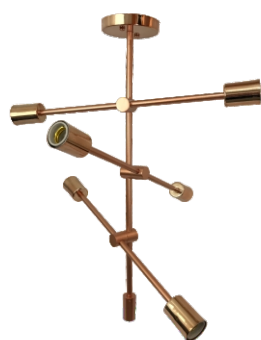

A SUA MELHOR OPÇÃO
EM ILUMINAÇÃO DECORATIVA

Design &
Estilo
para
todo
Ambiente

Premium

LUMINÁRIA INFINIT VEGA ALUMÍNIO 65,5 X 46,5
REF. 2571

LUMINÁRIA SPUTNIK I ALUMÍNIO 88 X 32
REF. 3257

LUMINÁRIA DIXON TRIPLO ALUMÍNIO 100 X 11
REF. 2869

LUMINÁRIA MOLECULAR ALUMÍNIO C/ GLOBO
CRISTAL 1,30 x 59 CM
REF. 3762

LUMINÁRIA JABUTICABA WAVE ALUMÍNIO 1,20 X 1,40
REF. 4052

LUMINÁRIA DE PAREDE JABUTICABA
SOQUETE G9
REF. 3930

LUMINÁRIA JABUTICABA CRISTAL
SOQUETE G9 OU E27
REF. 3737