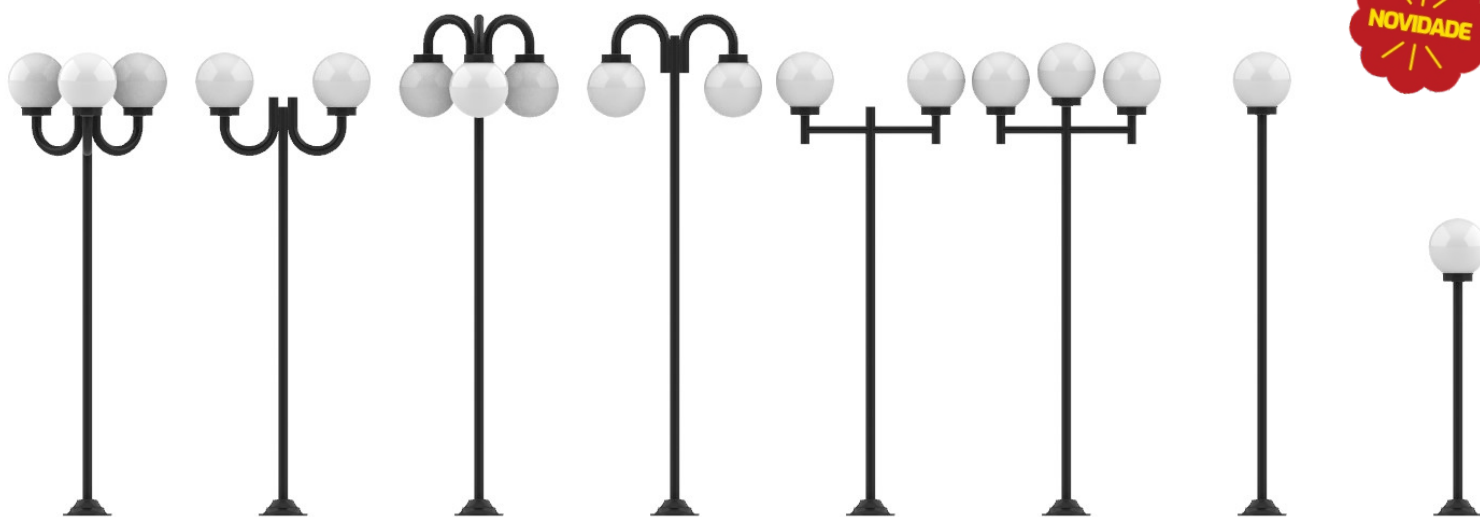

LUMINÁRIA CRISTAL XI 17 X 38
REF. 2706

LUMINÁRIA CRISTAL XX 17 X 48
REF. 2920

LUMINÁRIA CRISTAL TOPAZZE 27,5 X 14,5
REF. 3440

LUMINÁRIA DE MESA TOPAZZE 27,5 X 14,5
REF. 3477

POSTE DE JARDIM TRIPLO
2,36 m Altura
REF. 4045

POSTE DE JARDIM DUPLO
2,36 m Altura
REF. 4043

POSTE DE JARDIM TRIPLO
2,55 m Altura
REF. 4046

POSTE DE JARDIM DUPLO
2,55 m Altura
REF. 4042

POSTE DE JARDIM DUPLO
2,36 m Altura
REF. 3942

POSTE DE JARDIM TRIPLO
2,42 m Altura
REF. 4044