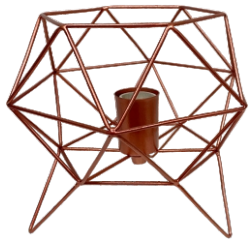

LUMINÁRIA DE MESA DIAMANTE 22 X 23,5
REF. 3424