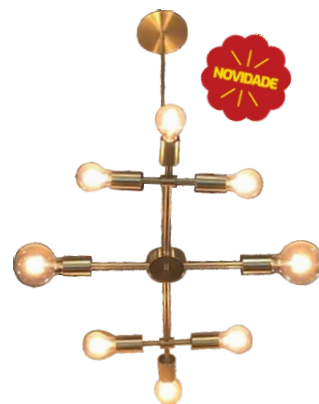

LUMINÁRIA DIXON TRIPLO ALUMÍNIO 100 X 11
REF. 2869

LUMINÁRIA PARIS ALUMÍNIO 28 X 19
REF. 2739

NOVIDADE

LUMINÁRIA SAFIRA ALUMÍNIO 77 X 85
REF. 3172

LUMINÁRIA ANTARES ALUMÍNIO 30 X 53
REF. 2637

LUMINÁRIA ALHENA ALUMÍNIO 37 X 36
REF. 2638

LUMINÁRIA ALUDRA ALUMÍNIO 19X 50
REF. 2639

NOVIDADE

LUMINÁRIA MAGNUM ALUMÍNIO 34 X 21
REF. 3507

NOVIDADE

LUMINÁRIA SINO TRIPLO ALUMÍNIO 39 X 69
REF. 2966

NOVIDADE

LUMINÁRIA ATOMOS ALUMÍNIO 42 X 111
REF. 2801