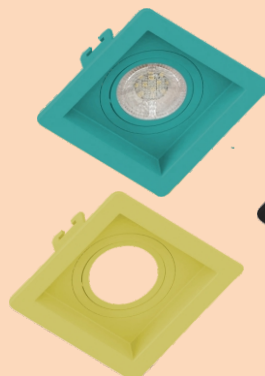

ARANDELA LED 17 X 7,5 X 3,5
REF. 2927

SPOT DE EMBUTIR 13 X 13
REF. 3475- SEM LED

SPOT DE EMBUTIR 10 X 10
REF. 3032 - COM LED
REF. 3064 - SEM LED