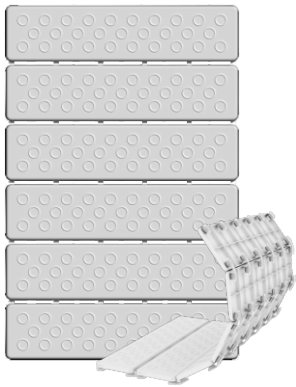

NOVIDADE

LUMINÁRIA CRISTAL TOPAZZE 27,5 X 14,5
REF. 3440

NOVIDADE

LUMINÁRIA DE MESA TOPAZZE 27,5 X 14,5
REF. 3477

CASA & CONSTRUÇÃO CIVIL

ESTRADO ANTIDERRAPANTE 65 X 42
REF. 2500

TAPETE ANTIDERRAPANTE 49 X 30
REF. 2335