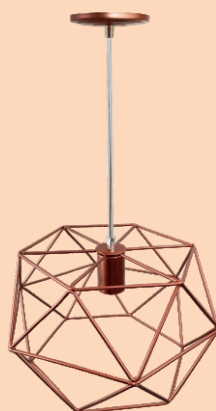

LUMINÁRIA INFINIT UNE ALUMÍNIO 20 X 20
REF. 2868

LUMINÁRIA POLARIS ALUMÍNIO 28,5 X 59
REF. 2663

LUMINÁRIA DIAMANTE ALUMÍNIO 16 X 20
REF. 2405

LUMINÁRIA DIAMANTE ALUMÍNIO 24 X 27
REF. 2406

LUMINÁRIA DIAMANTE 36 X 37
(TUBO GROSSO) ALUMÍNIO
REF. 2657

LUMINÁRIA DIAMANTE ALUMÍNIO 36 X 37
REF. 2407

LUMINÁRIA DIAMANTE DUPLO ALUMÍNIO 16 X 20
REF. 3453

LUMINÁRIA DIAMANTE TRIPLO ALUMÍNIO 16 X 20
REF. 3454

LUMINÁRIA DIAMANTE SEMI RÚSTICO ALUMÍNIO 36 X 37
REF. 2774

LUMINÁRIA DIAMANTE CORDA SISAL ALUMÍNIO 36 X 37
REF. 2755

LUMINÁRIA LOFTT RETRÔ ALUMÍNIO 16 X 22
REF. 3438

LUMINÁRIA EMPIRE ALUMÍNIO 1,24 X 24
REF. 3447

LUMINÁRIA DIAMANTE JADE ALUMÍNIO 34 X 21
REF. 2977

LUMINÁRIA PENDENTE INFINIT GALAXY ALUMÍNIO
REF. 2751 - 21 X X 24 (P)
REF. 2759 - 27,5 X 24,5 (M)
REF. 2760 - 35 X 35 (G)

LUMINÁRIA TETO INFINIT GALAXY ALUMÍNIO
REF. 2750 - 21 X X 24 (P)
REF. 2752 - 27,5 X 24,5 (M)
REF. 2758 - 35 X 35 (G)