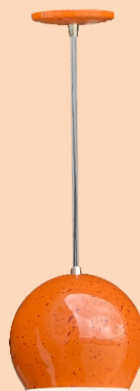

LUMINÁRIA SHINE BALL ALUMÍNIO 22 X 19
REF. 3503

LUMINÁRIA ALUMÍNIO 4,5 X 11,5
REF. 2447

LUMINÁRIA DROID VINTAGE 6 X 4,5
REF. 2962

LUMINÁRIA TUBO 5 CM - ALUMÍNIO
REF. 2886 - 40 X 5 CM
REF. 2887 - 25 X 5 CM

LUMINÁRIA TUBO 3,5 CM - ALUMÍNIO
REF. 2888 - 40 X 3,5 CM
REF. 2889 - 25 X 3,5 CM

LUMINÁRIA TOCHA ALUMÍNIO 11,5 X 14
REF. 2566

LUMINÁRIA PENDENTE SIMPLES ALUMÍNIO
REF. 2669

LUMINÁRIA FIREFLIES TRIPLO ALUMÍNIO 20 X 8,5
REF. 2574