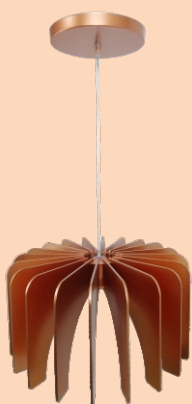

LUMINÁRIA KOLONIAL CLOWN V 20 X 23
REF. 2385

LUMINÁRIA KOLONIAL CLOWN VI 30 X 32
REF. 2461

LUMINÁRIA ESFÉRICA 27 X 13
REF. 1393

LUMINÁRIA ESFÉRICA LUXO 27 X 18
REF. 1393.1

PENDENTE 3,5 X 7,5
REF. 2105

LUMINÁRIA BOUTEILLE 30 X 12
REF. 2846

LUMINÁRIA TUBO REDONDO 20 X 10
REF. 2784

LUMINÁRIA TUBO REDONDO PRIME 20 X 10
REF. 2785

LUMINÁRIA DELUXE 40 X 20
REF. 2504

LUMINÁRIA MALIBU 30 X 30
REF. 2775

LUMINÁRIA CÔNICA BOUTTICIANO 25 X 16,5
REF. 3463.2