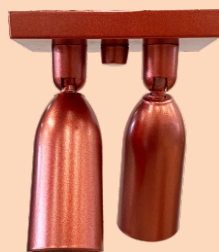

LUMINÁRIA TWISTER MACAQUINHO 10 X 9
REF. 2763

LUMINÁRIA SPOT UNO 14,5 X 12
REF. 2797

LUMINÁRIA SPOT DUPLO 14,5 X 12
REF. 2796

LUMINÁRIA SPOT TRIPLO 14,5 X 12
REF. 2798

LUMINÁRIA SPOT UNO QUADRADO 14,5 X 12
REF. 3177