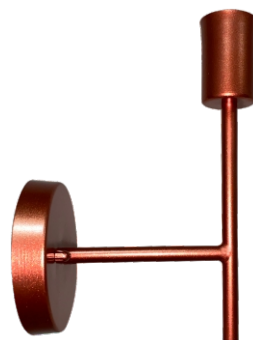

ARANDELA DE PAREDE SIMPLES ALUMÍNIO 17 X 26,5
REF. 3426