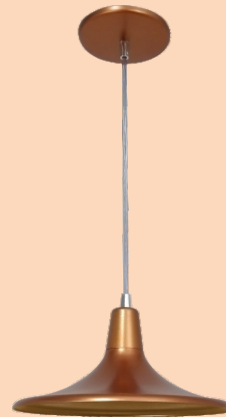

LUMINÁRIA CHAPÉU CHINÊS 27 X 13
REF. 2491